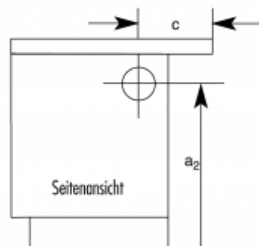

# TECHNISCHE DATEN

Artikelnummer	W20001381000 / W20001381100
EAN-Code-Nr.	4025144137166 (re) / 4025144137173 (li)
Zulassung	1.+2. Stufe BlmSchV, CE, 15aB-VG, VKF
CO Zertifikat	München, Regensburg, Aachen
Bauart	7
Nennwärmeleistung kW	7
Wärmeleistungsbereich kW	3,5-7,1
Raumheizvermögen in m <sup>3</sup>	148/86/59
Abgasanschluss oben und hinten mm	120
Abgasanschluss hinten mm	850x1070x680 (mit Herdstange)
Zulässige Vorlauftemperatur °C	180x370
Pufferspeicher	160x195
Abgasmassenstrom g/s	10,5
Abgastemperatur am Abgasstutzen °C	250
Notwendiger Förderdruck bei NWL in Pa	12
Maße HxBxT in mm:	850x1070x680 (mit Herdstange)
Brennstoffe	Scheitholz, Holz- und Braunkohlebriketts
Brennraum B x T x H mm	Kein Seitenanschluss möglich
Abstand zu brennbaren Bauteilen hinten mm	300
Abstand zu brennbaren Bauteilen seitlich mm	300 / 400 (Feuerraumseite)
Gewicht netto kg	154
Raumheizvermögen bei Dauerheizung m <sup>3</sup>	210/120/82
Raumheizvermögen bei Zeitheizung m <sup>3</sup>	148/86/59
Abgasanschluss Durchmesser mm	120
Herdplatte B x T mm	848x490
Feuerraum B x T mm	180x370
Feuerraumhöhe (Herdplatte/Rost) min./max. mm	200/310
Heiztüröffnung B x H mm	160x195
Bratrohr B x H x T mm	360x270x450
Fußboden bis Mitte Abgasrohr hinten/seitl. mm (a <sub>1</sub> /a <sub>2</sub> )	677 nur hinten
Seitenwand bis Mitte Abgasstutzen hinten mm (b)	141
Rahmen hinten bis Mitte Abgasstutzen seitl. mm (c)	Kein Seitenanschluss möglich
Seitenwand bis Mitte Abgasstutzen oben mm (d)	164 ab Herdrahmen
Rahmen hinten bis Mitte Abgasstutzen oben mm (e)	171
Backblech und Backrost	Serienzubehör
Schürhaken	Serienzubehör
Deckelheber	Serienzubehör
Rußkratze	Serienzubehör
Herdstange	Serienzubehör
Durchheize	Sonderzubehör
Abdeckhaube	nicht lieferbar
Wasserschiff BxHxT mm	120x320x265 (Sonderzubehör)
Abstandsverbindung Breite mm	nicht lieferbar