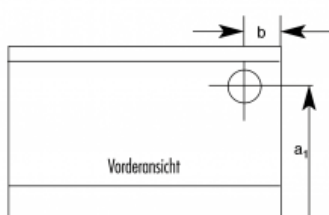

# TECHNISCHE DATEN

Artikelnummer	W20001381000 / W20001381100
EAN-Code-Nr.	4025144137166 (re) / 4025144137173 (li)
Zulassung	1.+2. Stufe BlmSchV, CE, 15aB-VG, VKF
CO Zertifikat	München, Regensburg, Aachen
Bauart	7
Nennwärmeleistung kW	7
Wärmeleistungsbereich kW	3,5-7,1
Raumheizvermögen in m <sup>3</sup>	148/86/59
Abgasanschluss oben und hinten mm	120
Abgasanschluss hinten mm	850x1070x680 (mit Herdstange)
Zulässige Vorlauftemperatur °C	180x370
Pufferspeicher	160x195
Abgasmassenstrom g/s	10,5
Abgastemperatur am Abgasstutzen °C	250
Notwendiger Förderdruck bei NWL in Pa	12
Maße HxBxT in mm:	850x1070x680 (mit Herdstange)
Brennstoffe	Scheitholz, Holz- und Braunkohlebriketts
Brennraum B x T x H mm	Kein Seitenanschluss möglich
Abstand zu brennbaren Bauteilen hinten mm	300
Abstand zu brennbaren Bauteilen seitlich mm	300 / 400 (Feuerraumseite)
Gewicht netto kg	154
Raumheizvermögen bei Dauerheizung m <sup>3</sup>	210/120/82
Raumheizvermögen bei Zeitheizung m <sup>3</sup>	148/86/59
Abgasanschluss Durchmesser mm	120
Herdplatte B x T mm	848x490
Feuerraum B x T mm	180x370
Feuerraumhöhe (Herdplatte/Rost) min./max. mm	200/310
Heiztüröffnung B x H mm	160x195
Bratrohr B x H x T mm	360x270x450
Fußboden bis Mitte Abgasrohr hinten/seitl. mm (a <sub>1</sub> /a <sub>2</sub> )	677 nur hinten
Seitenwand bis Mitte Abgasstutzen hinten mm (b)	141
Rahmen hinten bis Mitte Abgasstutzen seitl. mm (c)	Kein Seitenanschluss möglich
Seitenwand bis Mitte Abgasstutzen oben mm (d)	164 ab Herdrahmen
Rahmen hinten bis Mitte Abgasstutzen oben mm (e)	171
Backblech und Backrost	Serienzubehör
Schürhaken	Serienzubehör
Deckelheber	Serienzubehör
Rußkratze	Serienzubehör
Herdstange	Serienzubehör
Durchheize	Sonderzubehör
Abdeckhaube	nicht lieferbar
Wasserschiff BxHxT mm	120x320x265 (Sonderzubehör)
Abstandsverbindung Breite mm	nicht lieferbar