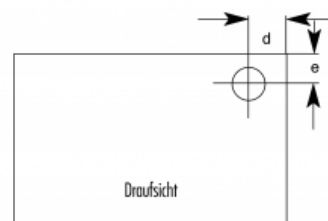

# TECHNISCHE DATEN

Artikelnummer	W20001381000 / W20001381100
EAN-Code-Nr.	4025144137166 (re) / 4025144137173 (li)
Zulassung	1.+2. Stufe BlmSchV, CE, 15aB-VG, VKF
CO Zertifikat	München, Regensburg, Aachen
Bauart	7
Nennwärmeleistung kW	7
Wärmeleistungsbereich kW	3,5-7,1
Raumheizvermögen in m <sup>3</sup>	148/86/59
Abgasanschluss oben und hinten mm	120
Abgasanschluss hinten mm	850x1070x680 (mit Herdstange)
Zulässige Vorlauftemperatur °C	180x370
Pufferspeicher	160x195
Abgasmassenstrom g/s	10,5
Abgastemperatur am Abgasstutzen °C	250
Notwendiger Förderdruck bei NWL in Pa	12
Maße HxBxT in mm:	850x1070x680 (mit Herdstange)
Brennstoffe	Scheitholz, Holz- und Braunkohlebriketts
Brennraum B x T x H mm	Kein Seitenanschluss möglich
Abstand zu brennbaren Bauteilen hinten mm	300
Abstand zu brennbaren Bauteilen seitlich mm	300 / 400 (Feuerraumseite)
Gewicht netto kg	154
Raumheizvermögen bei Dauerheizung m <sup>3</sup>	210/120/82
Raumheizvermögen bei Zeitheizung m <sup>3</sup>	148/86/59
Abgasanschluss Durchmesser mm	120
Herdplatte B x T mm	848x490
Feuerraum B x T mm	180x370
Feuerraumhöhe (Herdplatte/Rost) min./max. mm	200/310
Heiztüröffnung B x H mm	160x195
Bratrohr B x H x T mm	360x270x450
Fußboden bis Mitte Abgasrohr hinten/seitl. mm (a <sub>1</sub> /a <sub>2</sub> )	677 nur hinten
Seitenwand bis Mitte Abgasstutzen hinten mm (b)	141
Rahmen hinten bis Mitte Abgasstutzen seitl. mm (c)	Kein Seitenanschluss möglich
Seitenwand bis Mitte Abgasstutzen oben mm (d)	164 ab Herdrahmen
Rahmen hinten bis Mitte Abgasstutzen oben mm (e)	171
Backblech und Backrost	Serienzubehör
Schürhaken	Serienzubehör
Deckelheber	Serienzubehör
Rußkratze	Serienzubehör
Herdstange	Serienzubehör
Durchheize	Sonderzubehör
Abdeckhaube	nicht lieferbar
Wasserschiff BxHxT mm	120x320x265 (Sonderzubehör)
Abstandsverbindung Breite mm	nicht lieferbar